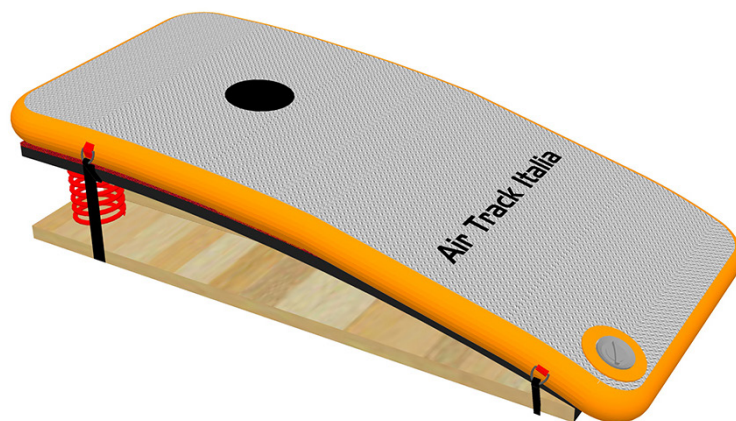

## COS'È?

Questo attrezzo, dotato di velcro e cinghie, aderisce perfettamente alla **pedana del volteggio** rendendola completamente arrotondata e priva di spigoli per la massima **sicurezza**.

Una volta montato AirCOVER, la pedana del volteggio diventerà **completamente regolabile** in rigidità e molto **più elastica/potente** nelle spinte, riducendo **l'impatto** durante la battuta.

Regolando la pressione sarà infatti possibile favorire i più piccoli nella **comprensione** della spinta conferita dalle pedane del volteggio, evitando di utilizzare il **minitrampolino** o simili.

Grazie alla sua forma e leggerezza è utilizzabile sulle **parallele maschili** come tappeto di chiusura/base appoggio.

## DIMENSIONI

- **Lunghezza:** 120cm
- **Larghezza:** 60cm
- **Spessore:** 8cm

## DETTAGLI

- **Peso:** 3kg
- **Dimensione arrotolato:** 70cm x d.15cm
- **Tempo di gonfiaggio:** 30sec
- **Pressione consigliata:** 150-300mbar