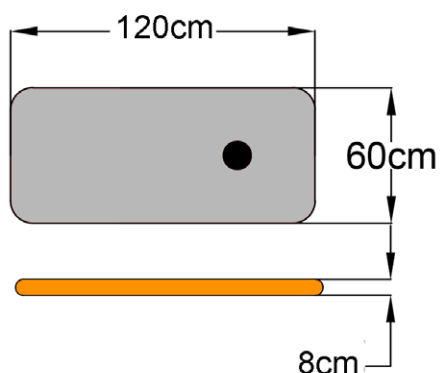

PREZZI (TUTTO incluso, IVA inclusa)

AirCOVER
120 x 60cm h.8cm

#399,00€